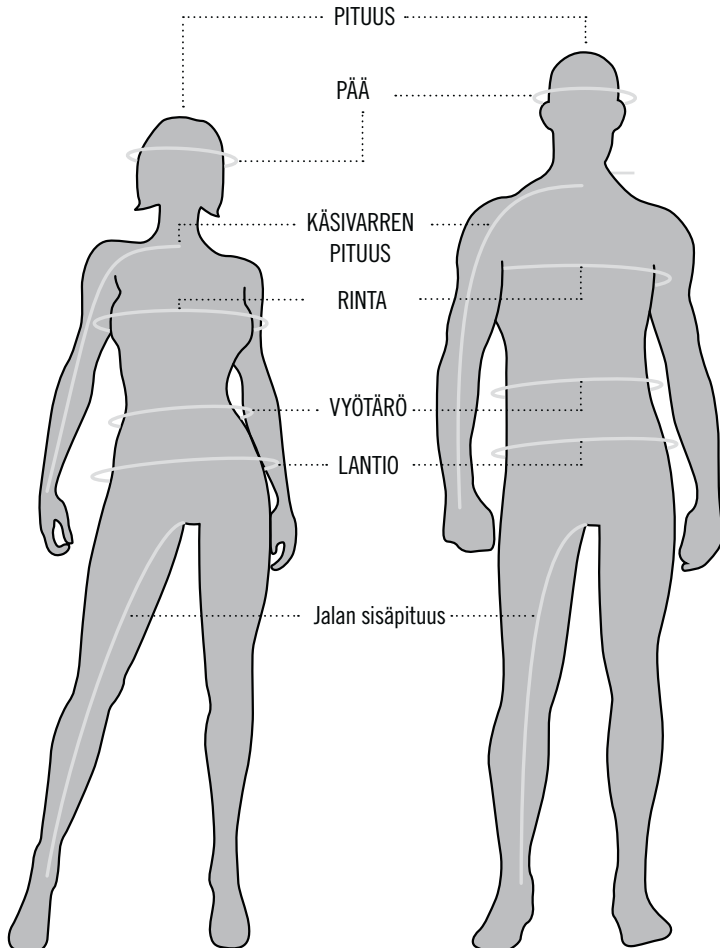

**PÄÄ:** Pään ympärys otsan keskeltä korvien yli ja takaraivossa olevan luonnollisen kohouman yli.

- Saat parhaat tulokset, kun pyydät toista henkilöä tekemään mittaukset.
- Tee mittaus alusvaatteissa.
- Mittanauhan on myötäiltävä vartaloa, mutta se ei saa olla tiukalla.
- Jos mitat ovat kahden koon välissä, tilaa suurempi koko.