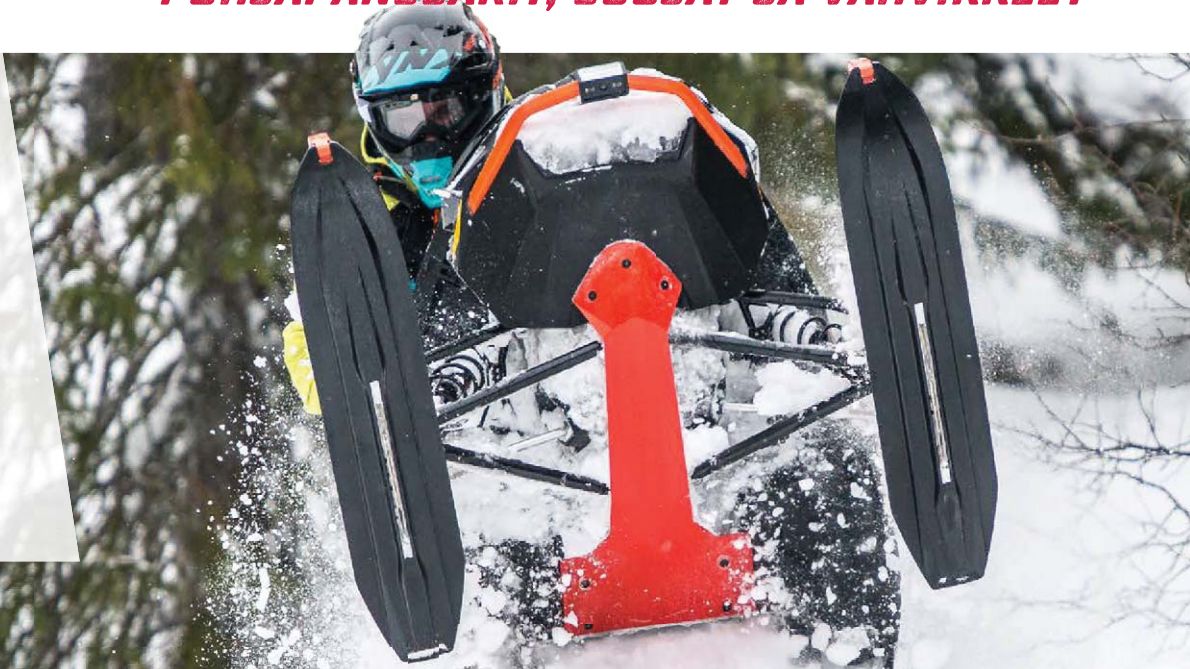

POHJAPANSSARI

860201631 ● Musta • 149 EUR
860201641 ● Punainen • 149 EUR
860201642 ○ Valkoinen • 149 EUR
Mukana kiinnityssarja.

RADIEN

POHJAPANSSARI

860201046 ● Musta 119 EUR
860201047 ○ Valkoinen 119 EUR
860201164 ● Punainen 119 EUR
860201048 ● Harmaa 119 EUR

REX

EXTREME POHJAPANSSARI

860201189 ● Musta 139 EUR
860201188 ○ Valkoinen 139 EUR
860201190 ● Punainen 139 EUR
860201191 ● Harmaa 139 EUR
860201206 ● Keltainen 139 EUR

REX

N POHJAPANSSARI

860201867 ○ Valkoinen • 189 EUR
860201866 ● Musta • 189 EUR
(Ei kuvaa.)

RADIEN-X

ALATUKIVARSIENTEN RACING-TUKI

860200905 • 69 EUR
Vakiona RS 600 -malleissa.

REX REX

LinQ IRROTETTAVA ROISKELÄPPÄ

860201515 • 119 EUR
Ei häiritse jäähdytyksen toimintaa asennettuna. Voidaan säilyttää tunnelissa käytön jälkeen. Voidaan asentaa vakioroiskeläppään. Ei käy BoonDock DS ja Xterrain RE-malleille.

RADIEN