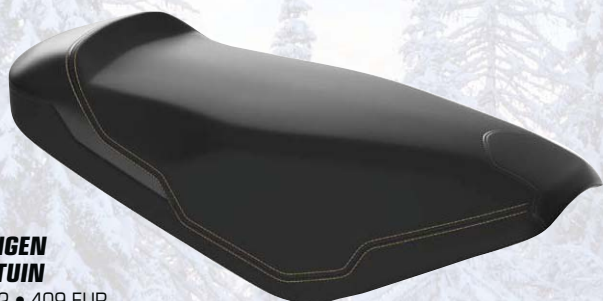

### **N** MOUNTAIN PRO -ISTUIN

860201779 • 329 EUR

Lisää liikkumavapautta.

**RADIEN**