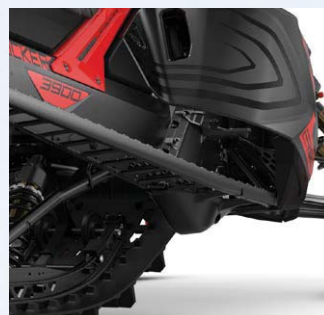

## NI KIINTEÄT JALKATUET

860201875 • 89 EUR  
3500 pidemmät mallit.