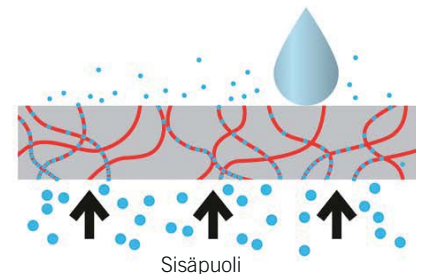

## VESIHÖYRYN SIIRRON VERTAILU

MIKROHUOKOINEN KALVO  
Ulkopuoli

KOMPAKTI SYMPATEX-KALVO  
Ulkopuoli

100 % VEDENPITÄVÄ

HUIPPUHENGITTÄVÄ

100 % TUULENPITÄVÄ

Kalvo on vesitiivis, jos se pystyy hylkimään

1,300 mm  
painetta