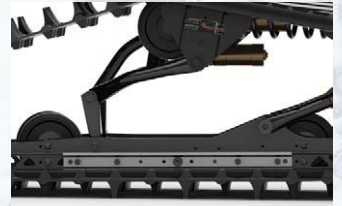

N LIUKURUNGON VAHVIKE

860201870 • 79 EUR
Sopii kaikille Radien-malleille, paitsi MY18 BoonDock DS.

RADIEN