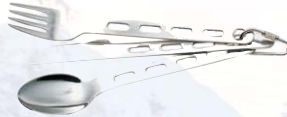

PRIMUS-HAARUKKA-LUSIKKA-VEITSI, RUUSTUMATONTA TERÄSTÄ

619590240 • 13,90 EUR