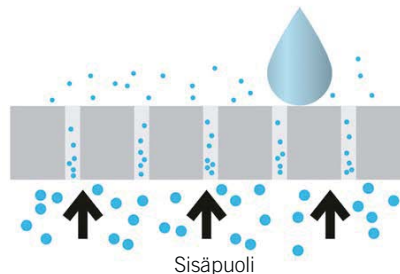

## VESIHÖYRYN SIIRRON VERTAILU

MIKROHUOKOINEN KALVO  
Ulkopuoli

KOMPAKTI SYMPATEX-KALVO  
Ulkopuoli

100 % VEDENPITÄVÄ

HUIPPUHENGITTÄVÄ

100 % TUULENPITÄVÄ

Kalvo on vesitiivis, jos se pystyy hylkimään

1,300 mm  
painetta