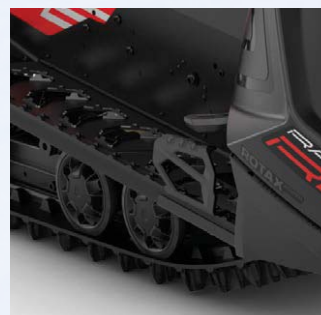

NI SIVUJALKATUKISARJA

860201876 • 109 EUR