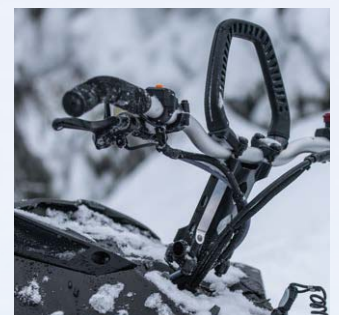

KÄDENSIJAKUMIT

860201878 Musta • 29,90 EUR
2 osaa.

RADIEN RADIEN-X